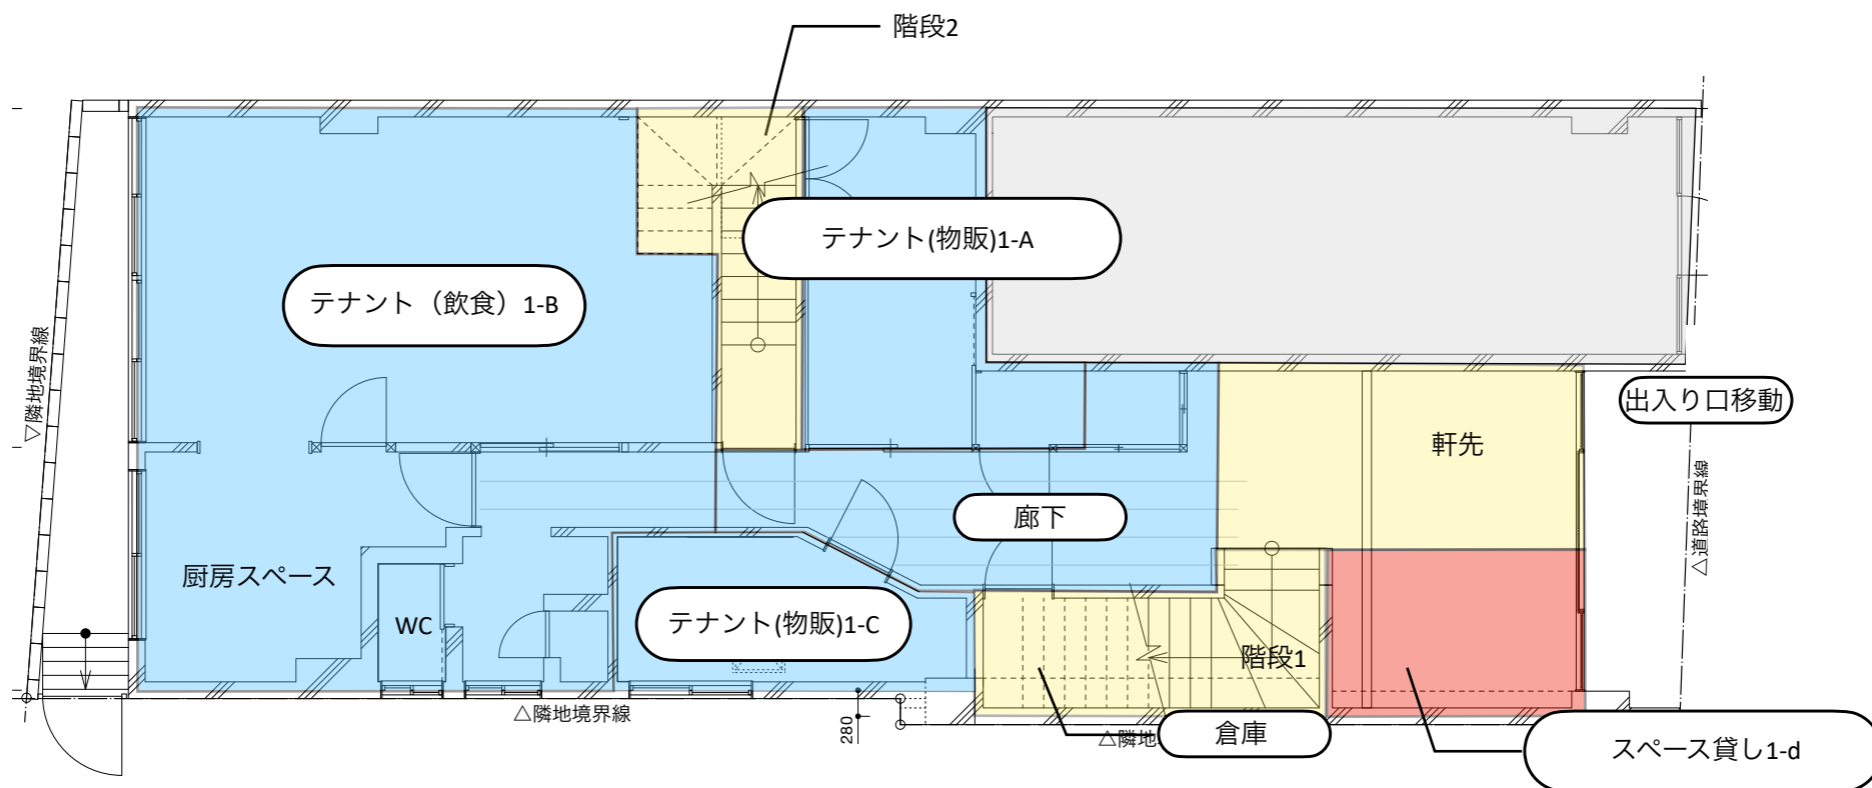

## 【物件情報】

<建物名称>霧島ビル

<住所>山口県下関市竹崎町2丁目11-9

<建物構造>鉄筋コンクリート造4階建て（内1,2階部分）

<延べ面積>345.9m<sup>2</sup>（内178.6m<sup>2</sup>）

## 【フロア構成】

1階 ・テナントスペース（7.6m<sup>2</sup>）1スペース

・テナントスペース（37.2m<sup>2</sup>）1スペース

・テナントスペース（4.6m<sup>2</sup>）1スペース

2階 ・テナントスペース（8.4~10.6m<sup>2</sup>）5スペース

共用 ・水回り（階ごと）

1F 面積表		
専用部	テナント1-A	8㎡(2.42坪)
	テナント1-B	35.7㎡(10.80坪)
	テナント1-C	5.8㎡(1.75坪)
	廊下	6.8㎡(2.06坪)
	<b>小計</b>	<b>56.3㎡(17.03坪)</b>
共用部	スペース貸し1-d	4.9㎡(1.48坪)
	その他	21.3㎡(6.44坪)
	<b>小計</b>	<b>26.2㎡(7.92坪)</b>
<b>合計</b>		<b>82.5㎡(24.95坪)</b>

延床面積合計	
1F床面積	82.5㎡ (24.95坪)
2F床面積	96.1㎡ (30.40坪)
<b>合計</b>	<b>178.6㎡ (54.03坪)</b>

2F 面積表		
専用部	テナント2-A	11.9㎡(3.60坪)
	テナント2-B	13.1㎡(3.96坪)
	テナント2-C	12.7㎡(3.84坪)
	テナント2-D	13.0㎡(3.93坪)
	テナント2-E	8.8㎡(2.66坪)
	小計	59.5㎡(18.00坪)
共用部	小計	36.6㎡(11.07坪)
合計		96.1㎡(29.07坪)

延床面積合計	
1F床面積	82.5㎡ (24.95坪)
2F床面積	96.1㎡ (30.40坪)
合計	178.6㎡ (54.03坪)