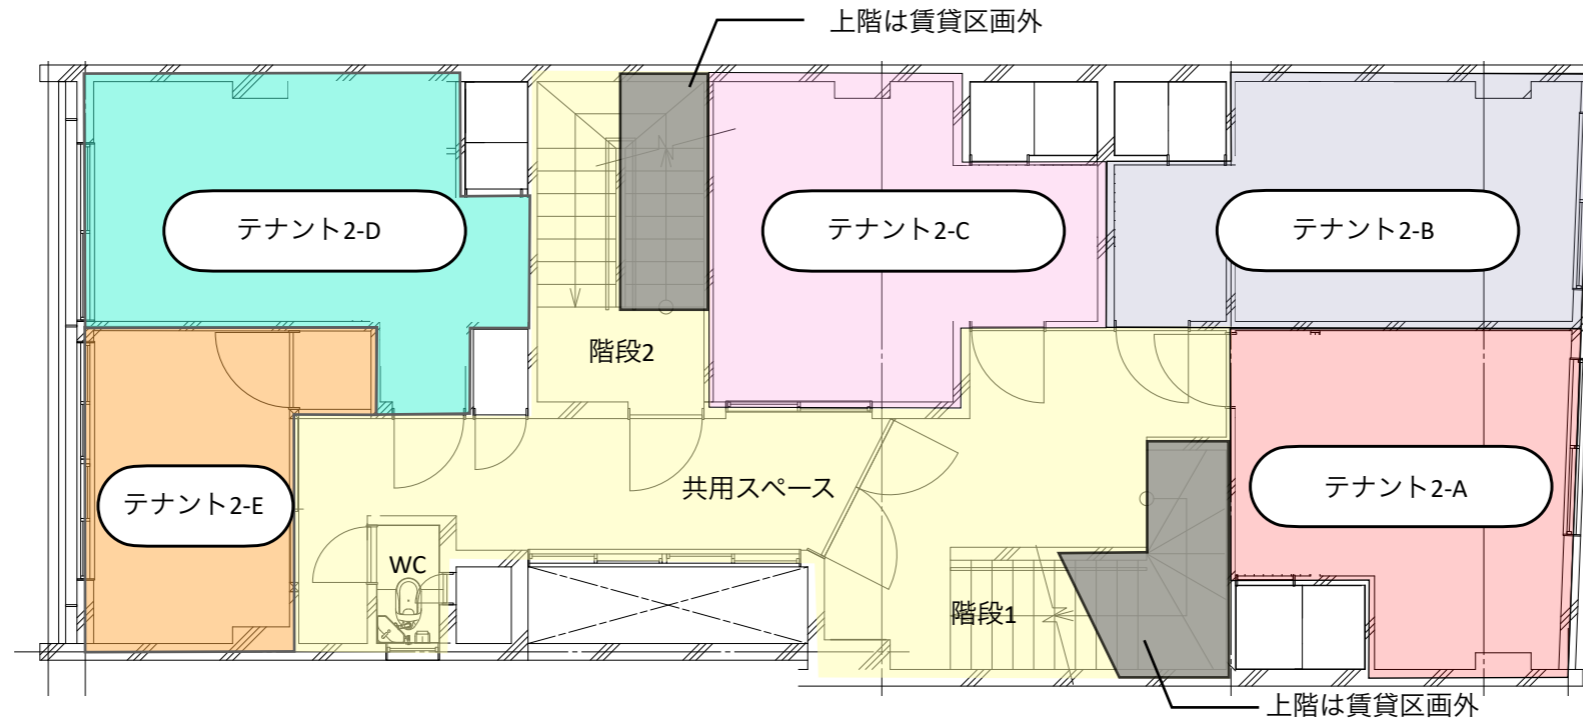

## 【物件情報】

<建物名称>霧島ビル

<住所>山口県下関市竹崎町2丁目11-9

<建物構造>鉄筋コンクリート造4階建て（内1,2階部分）

<延べ面積>345.9m<sup>2</sup>（内178.6m<sup>2</sup>）

## 【フロア構成】

1階 ・テナントスペース（7.6m<sup>2</sup>）1スペース

・テナントスペース（37.2m<sup>2</sup>）1スペース

・テナントスペース（4.6m<sup>2</sup>）1スペース

2階 ・テナントスペース（8.4~10.6m<sup>2</sup>）5スペース

共用 ・水回り（階ごと）

1F 面積表		
専用部	テナント1-A	8㎡(2.42坪)
	テナント1-B	35.7㎡(10.80坪)
	テナント1-C	5.8㎡(1.75坪)
	廊下	6.8㎡(2.06坪)
	<b>小計</b>	<b>56.3㎡(17.03坪)</b>
共用部	スペース貸し1-d	4.9㎡(1.48坪)
	その他	21.3㎡(6.44坪)
	<b>小計</b>	<b>26.2㎡(7.92坪)</b>
<b>合計</b>		<b>82.5㎡(24.95坪)</b>

延床面積合計	
1F床面積	82.5㎡ (24.95坪)
2F床面積	96.1㎡ (30.40坪)
<b>合計</b>	<b>178.6㎡ (54.03坪)</b>

2F 面積表		
専用部	テナント2-A	11.9㎡(3.60坪)
	テナント2-B	13.1㎡(3.96坪)
	テナント2-C	12.7㎡(3.84坪)
	テナント2-D	13.0㎡(3.93坪)
	テナント2-E	8.8㎡(2.66坪)
	小計	59.5㎡(18.00坪)
共用部	小計	36.6㎡(11.07坪)
合計		96.1㎡(29.07坪)

延床面積合計	
1F床面積	82.5㎡ (24.95坪)
2F床面積	96.1㎡ (30.40坪)
合計	178.6㎡ (54.03坪)