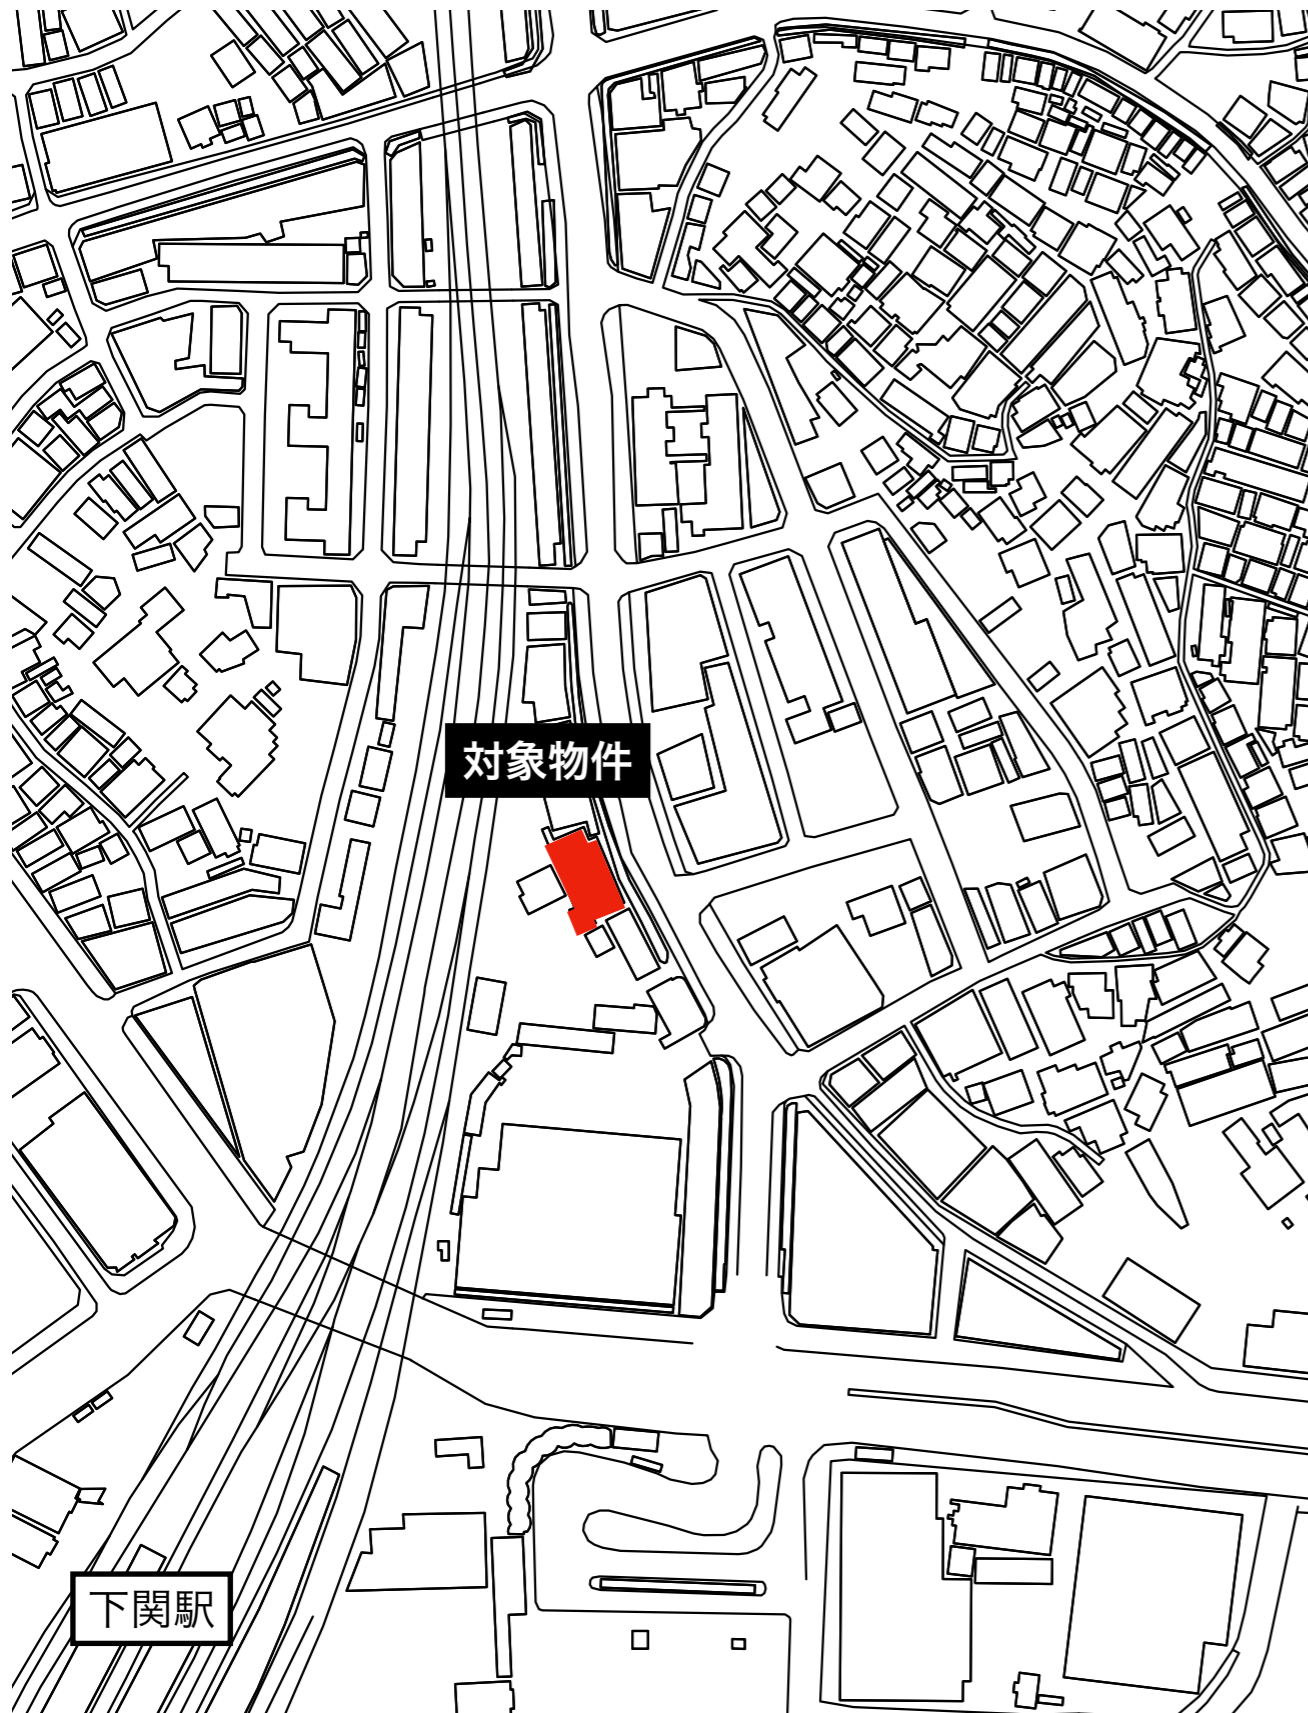

## 【物件情報】

<建物名称>霧島ビル

<住所>山口県下関市竹崎町2丁目11-9

<建物構造>鉄筋コンクリート造4階建て（内1,2階部分）

<延べ面積>345.9m<sup>2</sup>（内178.6m<sup>2</sup>）